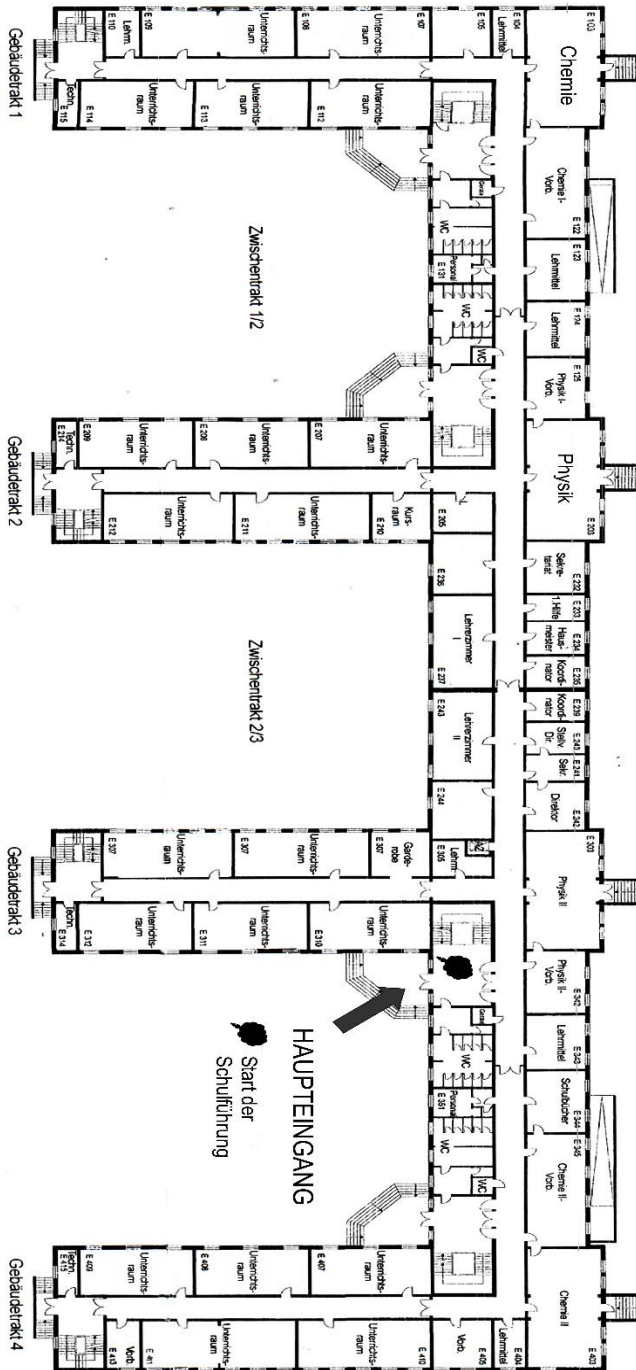

Lageplan Erdgeschoss