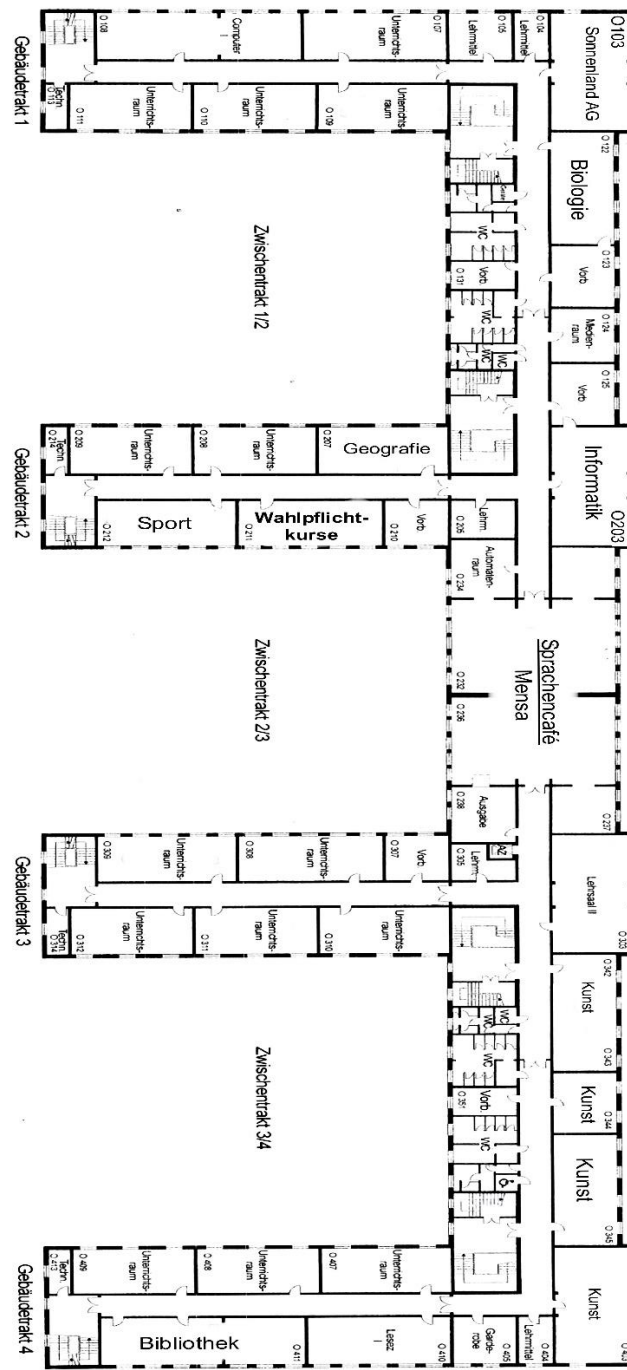

Lageplan Obergeschoss

Wo finde ich was?

Unterrichtsfächer

Fächer	Raum
Biologie	O122
Chemie	E103
Physik	E203
Fremdsprachen (Klasse 7/9)	Sprachencafé (Mensa)
Informatik	O203
Psychologie, Wirtschaft und Rechtskunde	O211
Kunst	O344
Geografie	O207
Sport	O212

Arbeitsgemeinschaften

AG's	Raum
Erasmus +	Sprachencafé
Sonnenland	O103
SOR/ SMC	O103
Schülerzeitung	O203

Infopoints

Infopoints	Raum
Förderverein	Sprachencafé
Lernplattform moodle	O203
Bibliothek	O411